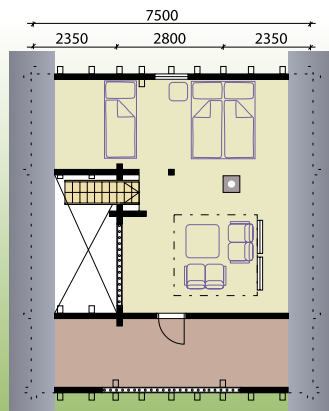

# Что нам стоит дом построить...

124 300 у.е.\*

\* Цена рассчитана для модели Лаура 1 из клееного бруса LL180. Предложение действительно до 1 мая 2009 года.

Нижний этаж 50,4 м<sup>2</sup>  
 Верхний этаж 35 м<sup>2</sup>  
 Терраса 15,2 м<sup>2</sup>  
 Балкон 12,6 м<sup>2</sup>  
 Общая площадь 113,2 м<sup>2</sup>