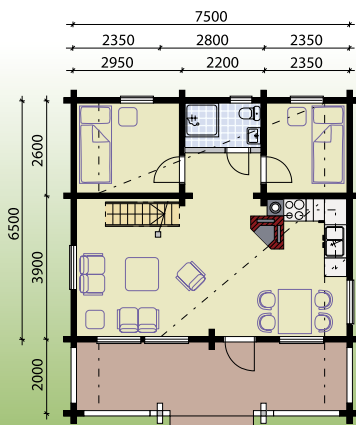

# Что нам стоит дом построить...

124 300 у.е.\*

\* Цена рассчитана для модели Лаура 1 из клееного бруса LL180. Предложение действительно до 1 мая 2009 года.

Нижний этаж 50,4 м<sup>2</sup>  
 Верхний этаж 35 м<sup>2</sup>  
 Терраса 15,2 м<sup>2</sup>  
 Балкон 12,6 м<sup>2</sup>  
 Общая площадь 113,2 м<sup>2</sup>